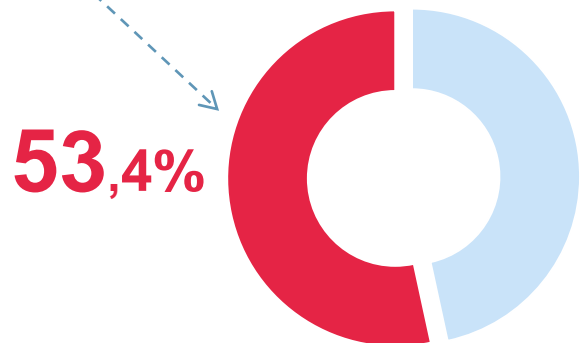

# 8 МАРТА

ДАННЫЕ ПО РОСТОВСКОЙ ОБЛАСТИ

ЭТО ИНТЕРЕСНО:

ЧИСЛЕННОСТЬ ЖЕНЩИН  
на 01.01.2022 г. с учетом итогов ВПН-2020

БОЛЕЕ **2,2** млн человек

Удельный вес женщин  
в общей численности  
населения

**53,4%**

ПО ДАННЫМ КОМПЛЕКСНОГО ОБСЛЕДОВАНИЯ  
УСЛОВИЙ ЖИЗНИ НАСЕЛЕНИЯ ЗА 2020 г.

предпочитают посещение:

**41,9%**  
женщин

кафе и ресторанов

**33,2%**  
женщин

кинотеатров

**14,7%**  
женщин

театров